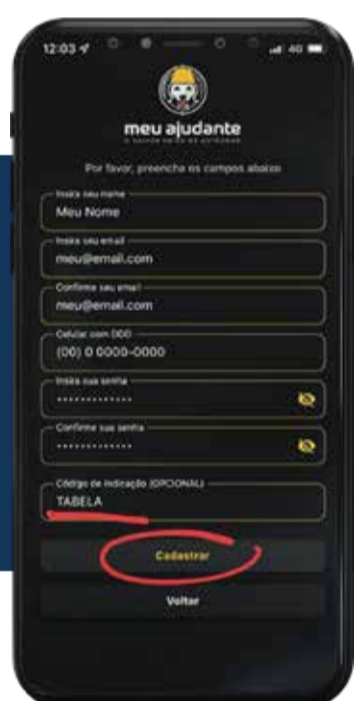

BAIXE A TABELA COMPLETA

Siga **4 passos** simples e **baixe** A TABELA DE PREÇO MÉDIO - 2023 no seu celular **GRATUITAMENTE**

1

Baixe o aplicativo pelo link ([clique aqui](#)). Logo em seguida, abra o app e clique no botão "criar uma conta";

2

Insira suas informações. Adicionando o código de indicação "tabela" para ganhar **30 dias totalmente gratuitos!** Após isso, clique no botão "cadastrar";

3

Após criar sua conta, o app irá abrir a tela inicial. Nela, clique no botão "tutoriais e dicas";